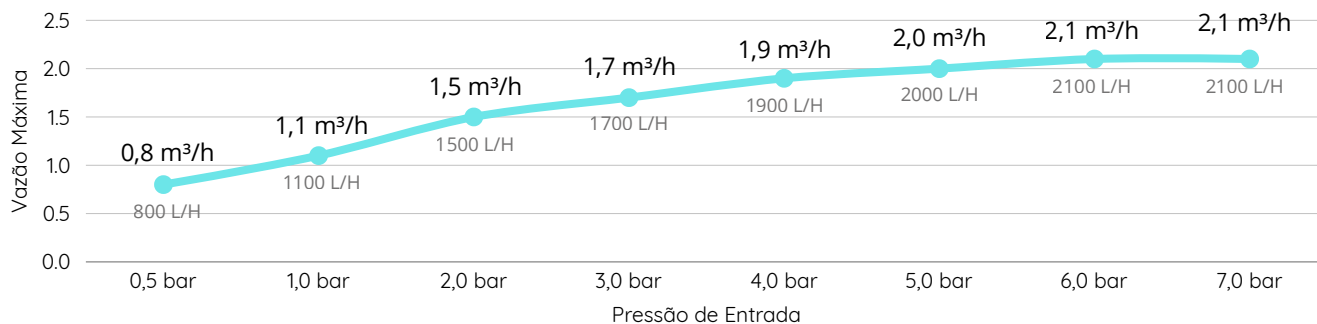

PROGRAMAÇÕES

- Definição de horário atual
- Definição de hora de início da irrigação
- Definição do tempo de duração da irrigação (entre 1 min e 3h e 59min)
- Definição de frequência de irrigação (entre 1 e 12 horas ou entre 1 a 7 dias)
- Modo de abertura manual, quando pressionado por mais de 5 segundos, faz a abertura da válvula por até 8 horas
- Modo adiamento da rega, para períodos de chuva, quando o botão “ADIAR” for pressionado por mais de 5 segundos, adia a rega em 24h, 48h ou 72h
- Modo desligado, desliga o aparelho, porém mantém as configurações feitas previamente

CARACTERÍSTICAS TÉCNICAS

- Modelo: TIE11
- Pressão de trabalho: 0,5 - 7,0 Kgf/cm²
- Pressão mínima necessária: 0,5 kgf/cm² (5 metros coluna d'água)
- Temperatura de trabalho: 3°C - 50°C
- Vazão máxima: 35 litros/min (até 2.100 litros/hora)
- Rosca entrada: 1" BSP, com bucha de redução para 3/4 BSP
- Rosca de saída: 3/4 BSP
- Índice de proteção: IP54 (Protegido contra projeção de água em qualquer direção)
- Baterias: 2x Pilhas Alcalinas tipo AAA (Não inclusas)
- Duração da bateria: Aproximadamente 1 ano
- Dimensões produto (CxLxA): 10,5cm x 6,0cm x 11,0cm
- Dimensões embalagem (CxLxA): 11,5cm x 6,7cm x 11,7cm
- Peso líquido: 200 g
- Peso bruto: 247 g
- EAN-13: 0619205994955
- Garantia: 1 ano de garantia contra defeitos de fabricação
- Prazo de validade: Indeterminado

TABELA DE PERDA DE CARGA

Curva Pressão X Vazão

Tabela de Perda de Carga

Vazão m³/hora	Vazão litros/min	Perda de carga bar
0,150	2,50	0,1
0,300	5,00	0,2
0,600	10,00	0,3
0,900	15,00	0,5
1,200	20,00	0,9
1,500	25,00	1,3
1,800	30,00	1,9
2,100	35,00	2,6